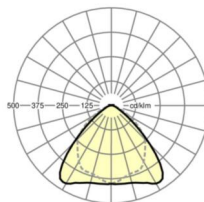

CARACTÉRISTIQUES

Numéro de commande	19510024270
Numéro EAN	4020863426270
Tarif des douanes	94051190
Marque de certification	IP 20, Classe d'isolation I, ENEC10 VDE, F, HACCP DIN10500/Food/IFS-pertinence liée à l'application/BRC, Intérieur, CE
Degré de résistance aux chocs IK	IK03 (-20°C bis 25°C)
Température ambiante	ta -20°C à 25°C
Durée de la garantie	5 Années
Programmes d'aide de l'État	BEG - subvention fédérale pour les bâtiments performants (valable uniquement pour l'Allemagne)

ÉLECTROTECHNIQUE

Ballast	Pilote électronique (1 pièce)
Puissance du système	132W
Tension secteur	230V/50Hz
Disjoncteur (courant de appel)	7 unités/B10, 12 unités/B16, 12 unités/C10, 20 unités/C16
Classe de efficacité énergétique/Source de lumière	B

ÉCLAIRAGISME

Équipement	LED, Rendu des couleurs/Température de couleur CRI ≥ 80 / 6500K
Tolérance de localisation chromatique (MacAdam)	3SDCM
Flux lumineux nominal	20626lm
Longévité des sources LED	50000h L80/B10 (Tq 25°C), 70000h L80/B50 (Tq 25°C)
Efficacité lumineuse du luminaire	157lm/W
Angle de rayonnement	95° (C0) / 95 ° (C90)
UGR trans./long.	24.5 / 26.0

MÉCANIQUE

Couleur du boîtier	blanc signalisation RAL 9016
Cotes (Long.xLarg.xH/DxH)	2299mm x 55mm x 37mm
Poids (net)	2.2kg
Type de montage	Montage sur système de rail support, Structure lumineuse

LIEN PROFOND

<https://www.regiolux.de/fr/article/19510024270>

Référence	LED 21000lm 865
ηLB	100 %
Φ ↓/↑	98 % / 2 %
UGR trans./long.	24.5 / 26.0