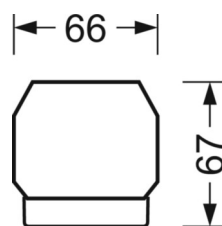

## MÉCANIQUE

Couleur du boîtier	blanc signalisation RAL 9016
Cotes (Long.xLarg.xH/DxH)	2299mm x 55mm x 37mm
Poids (net)	2.2kg
Type de montage	Montage sur système de rail support, Structure lumineuse

## Dimensions

---

L	2299 mm	Longueur
B	55 mm	Largeur
H	37 mm	Hauteur

---