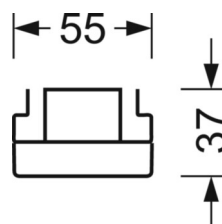

## MÉCANIQUE

Couleur du boîtier	blanc signalisation RAL 9016
Cotes (Long.xLarg.xH/DxH)	2299mm x 55mm x 37mm
Poids (net)	2.2kg
Type de montage	Montage sur système de rail support, Structure lumineuse

## Dimensions

---

L	2299 mm	Longueur
B	55 mm	Largeur
H	37 mm	Hauteur

---